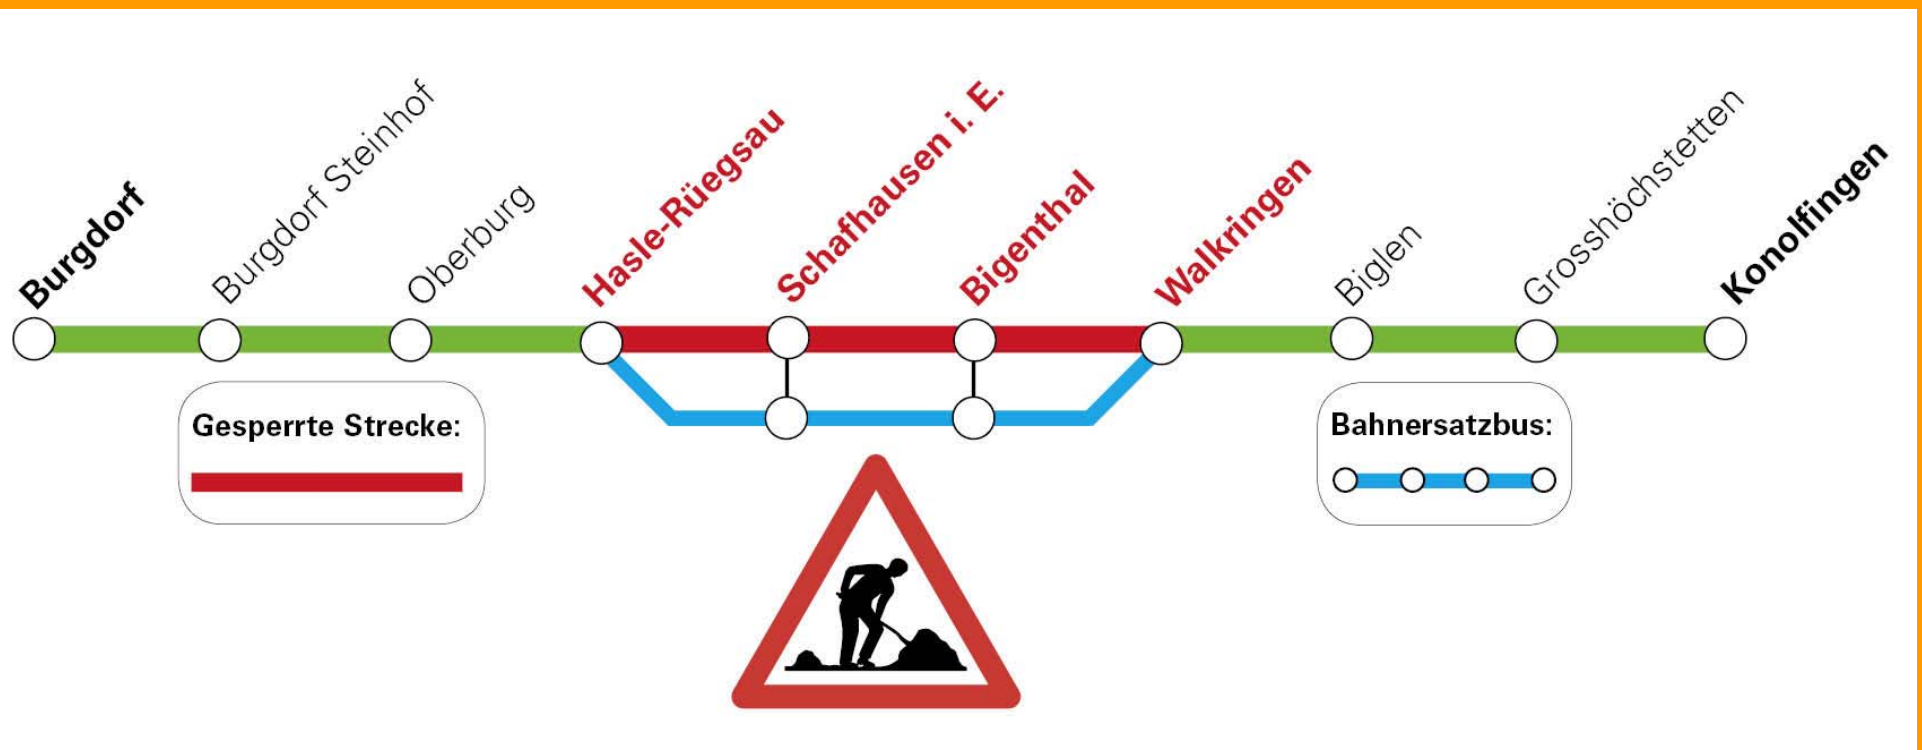

Bus statt Bahn

Hasle-Rüegsau–Walkringen

Nächte Montag/Dienstag bis Freitag/Samstag,
15./16. Mai bis 19./20. Mai 2017
ab 22.30Uhr bis Betriebsschluss

Wegen Fahrleitungsarbeiten ist die Strecke
Hasle-Rüegsau–Walkringen gesperrt.

Es verkehren Bahnersatzbusse gemäss Spezialfahrplan
und ab geänderten Halteorten:

- Hasle-Rüegsau, Bahnhofplatz
- Schafhausen i. E., Hauptstrasse
- Bigenthal, Hauptstrasse
- Walkringen, Bahnhofplatz

Bitte informieren Sie sich unter bls.ch/fahrplan